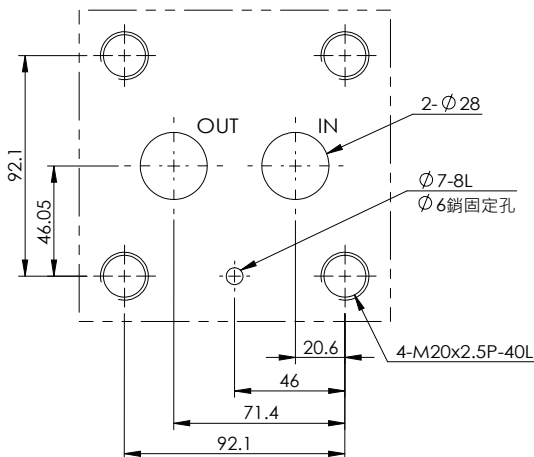

MB-01-3

單位 UNIT : mm

安裝尺寸

INSTALLATION DIMENSIONS

MB-02-1

MB-02-2

MB-02-3

安裝尺寸 INSTALLATION DIMENSIONS

MC-01-1

MC-01-4

MC-01-2

MC-01-5

MC-01-3

MC-01-6

單位 UNIT : mm

安裝尺寸

INSTALLATION DIMENSIONS

MC-02-1

MC-03-1

MC-03-2

安裝尺寸 INSTALLATION DIMENSIONS

MC-04-1

MC-04-2

單位 UNIT : mm

安裝尺寸 INSTALLATION DIMENSIONS

MC-04-3