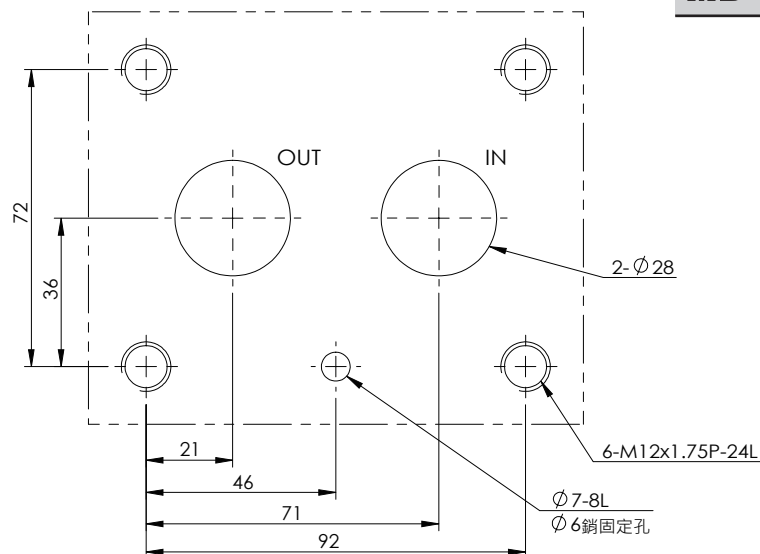

安裝尺寸 INSTALLATION DIMENSIONS

MA-06-1

MA-06-2

MA-06-3

安裝尺寸

INSTALLATION DIMENSIONS

MB-01-1

MB-01-2

MB-01-3

單位 UNIT : mm

安裝尺寸

INSTALLATION DIMENSIONS

MB-02-1

MB-02-2

MB-02-3

安裝尺寸 INSTALLATION DIMENSIONS

MC-01-1

MC-01-4

MC-01-2

MC-01-5

MC-01-3

MC-01-6

單位 UNIT : mm

安裝尺寸

安裝尺寸 INSTALLATION DIMENSIONS

MC-04-3