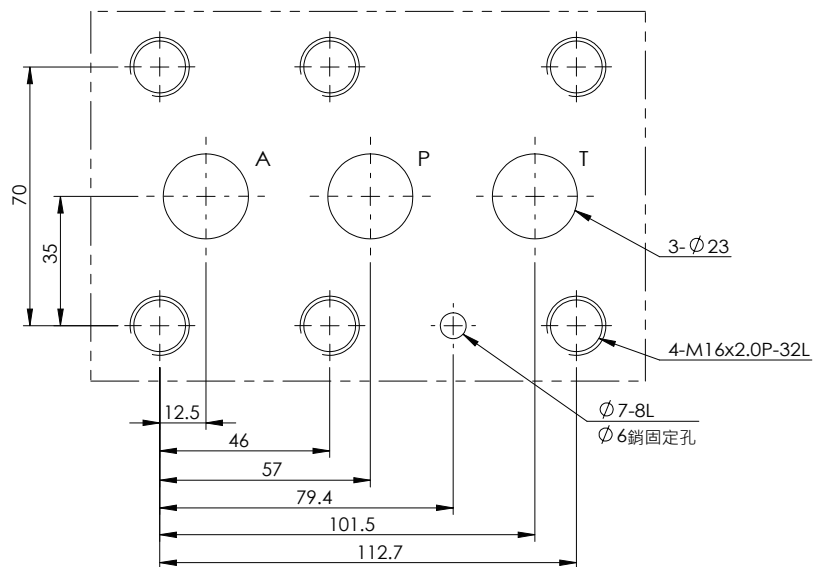

Sub-plate Installation Dimensions

單位 UNIT : mm

安裝尺寸

INSTALLATION DIMENSIONS

MA-01-1

MA-02-1

MA-02-2

MA-02-3

安裝尺寸

INSTALLATION DIMENSIONS

MA-03-1

MA-03-2

MA-03-3

單位 UNIT : mm

安裝尺寸

INSTALLATION DIMENSIONS

MA-04-1

MA-04-2

安裝尺寸

INSTALLATION DIMENSIONS

MA-05-1

MA-05-2

MA-05-3

單位 UNIT : mm

安裝尺寸 INSTALLATION DIMENSIONS

MC-04-3