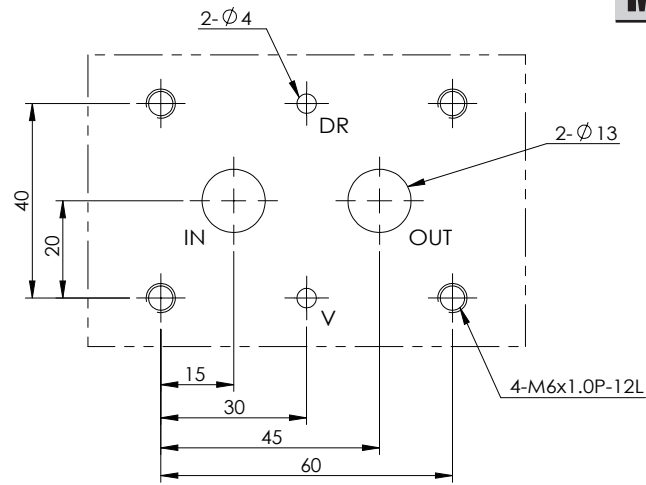

MB-01-3

單位 UNIT : mm

安裝尺寸

INSTALLATION DIMENSIONS

MB-02-1

MB-02-2

MB-02-3

安裝尺寸 INSTALLATION DIMENSIONS

MC-01-1

MC-01-4

MC-01-2

MC-01-5

MC-01-3

MC-01-6

單位 UNIT : mm

安裝尺寸

INSTALLATION DIMENSIONS

MC-02-1

MC-03-1

MC-03-2

安裝尺寸 INSTALLATION DIMENSIONS

MC-04-1

MC-04-2

單位 UNIT : mm

安裝尺寸 INSTALLATION DIMENSIONS

MC-04-3