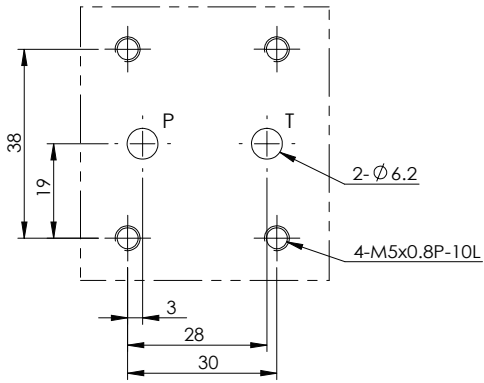

Sub-plate Installation Dimensions

單位 UNIT : mm

安裝尺寸

INSTALLATION DIMENSIONS

MA-01-1

MA-02-1

MA-02-2

MA-02-3

安裝尺寸

INSTALLATION DIMENSIONS

MA-03-1

MA-03-2

MA-03-3

單位 UNIT : mm

安裝尺寸

INSTALLATION DIMENSIONS

MC-01-1

MC-01-4

MC-01-2

MC-01-5

MC-01-3

MC-01-6

單位 UNIT : mm

安裝尺寸

安裝尺寸 INSTALLATION DIMENSIONS

MC-04-3