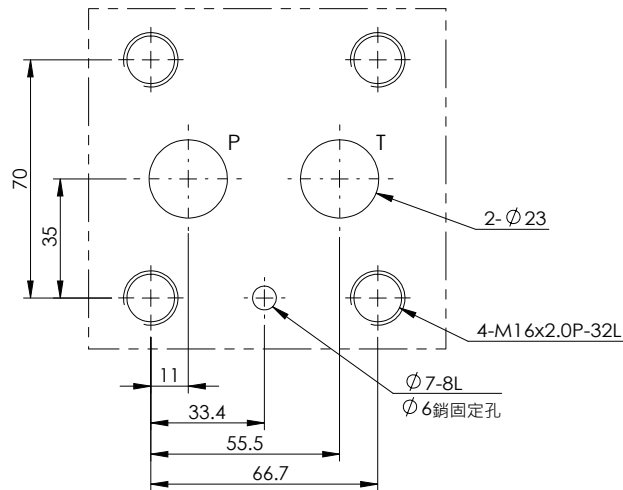

Sub-plate Installation Dimensions

單位 UNIT : mm

安裝尺寸

INSTALLATION DIMENSIONS

MA-01-1

MA-02-1

MA-02-2

MA-02-3

安裝尺寸

INSTALLATION DIMENSIONS

MA-03-1

MA-03-2

MA-03-3

單位 UNIT : mm

安裝尺寸

INSTALLATION DIMENSIONS

MC-01-1

MC-01-4

MC-01-2

MC-01-5

MC-01-3

MC-01-6

單位 UNIT : mm

安裝尺寸

安裝尺寸 INSTALLATION DIMENSIONS

MC-04-3