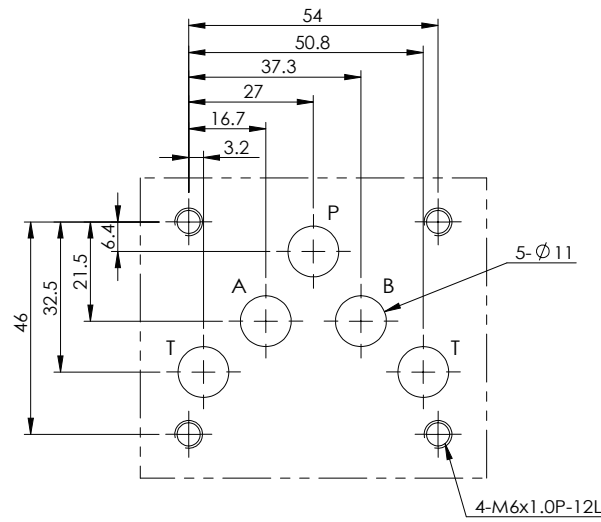

MB-01-3

單位 UNIT : mm

安裝尺寸

INSTALLATION DIMENSIONS

MB-02-1

MB-02-2

MB-02-3

安裝尺寸 INSTALLATION DIMENSIONS

MC-01-1

MC-01-4

MC-01-2

MC-01-5

MC-01-3

MC-01-6

單位 UNIT : mm

安裝尺寸

INSTALLATION DIMENSIONS

MC-02-1

MC-03-1

MC-03-2

安裝尺寸 INSTALLATION DIMENSIONS

MC-04-1

MC-04-2

單位 UNIT : mm

安裝尺寸 INSTALLATION DIMENSIONS

MC-04-3