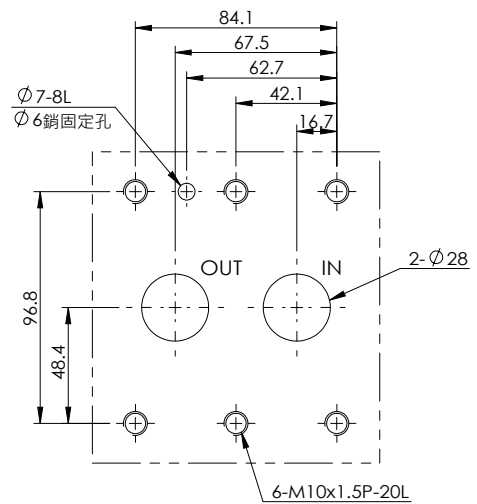

MB-01-3

單位 UNIT : mm

安裝尺寸

INSTALLATION DIMENSIONS

MB-02-1

MB-02-2

MB-02-3

安裝尺寸 INSTALLATION DIMENSIONS

MC-01-1

MC-01-4

MC-01-2

MC-01-5

MC-01-3

MC-01-6

單位 UNIT : mm

安裝尺寸

INSTALLATION DIMENSIONS

MC-02-1

MC-03-1

MC-03-2

安裝尺寸 INSTALLATION DIMENSIONS

MC-04-1

MC-04-2

單位 UNIT : mm

安裝尺寸 INSTALLATION DIMENSIONS

MC-04-3