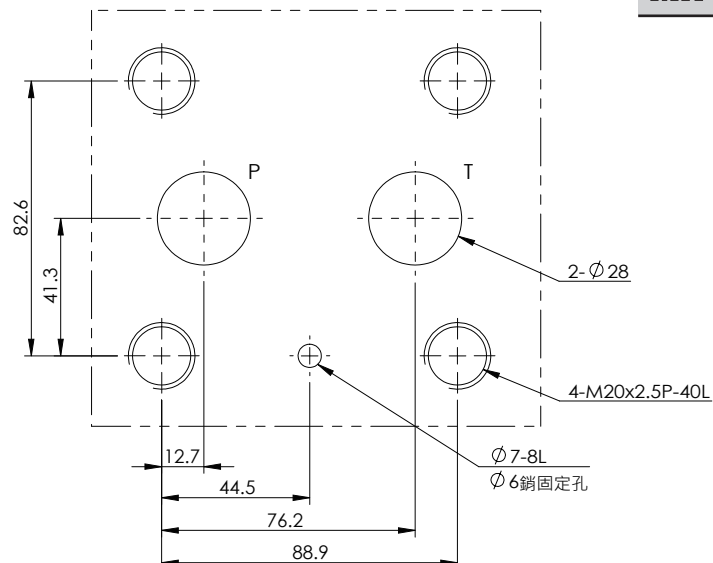

Sub-plate Installation Dimensions

單位 UNIT : mm

安裝尺寸

INSTALLATION DIMENSIONS

MA-01-1

MA-02-1

MA-02-2

MA-02-3

安裝尺寸

INSTALLATION DIMENSIONS

MA-03-1

MA-03-2

MA-03-3

單位 UNIT : mm

安裝尺寸

INSTALLATION DIMENSIONS

MA-04-1

MA-04-2

安裝尺寸

INSTALLATION DIMENSIONS

MA-05-1

MA-05-2

MA-05-3

單位 UNIT : mm

安裝尺寸 INSTALLATION DIMENSIONS

MC-04-3