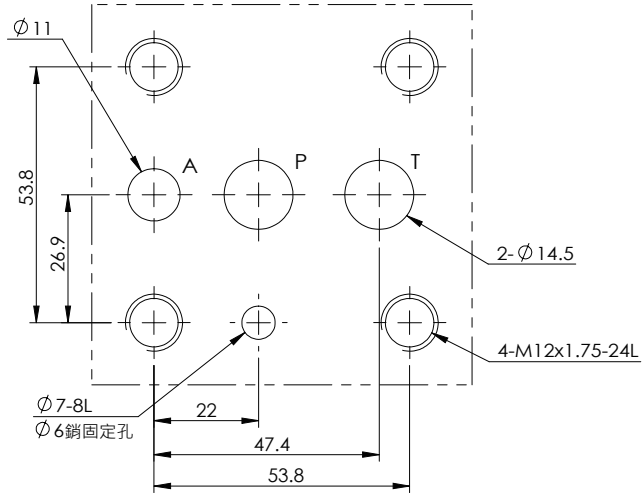

Sub-plate Installation Dimensions

單位 UNIT : mm

安裝尺寸

INSTALLATION DIMENSIONS

MA-01-1

MA-02-1

MA-02-2

MA-02-3

安裝尺寸

INSTALLATION DIMENSIONS

MA-03-1

MA-03-2

MA-03-3

單位 UNIT : mm

安裝尺寸

INSTALLATION DIMENSIONS

MA-04-1

MA-04-2

安裝尺寸

INSTALLATION DIMENSIONS

MA-05-1

MA-05-2

MA-05-3

單位 UNIT : mm

MC-01-1

MC-01-4

MC-01-2

MC-01-5

MC-01-3

MC-01-6

單位 UNIT : mm

安裝尺寸