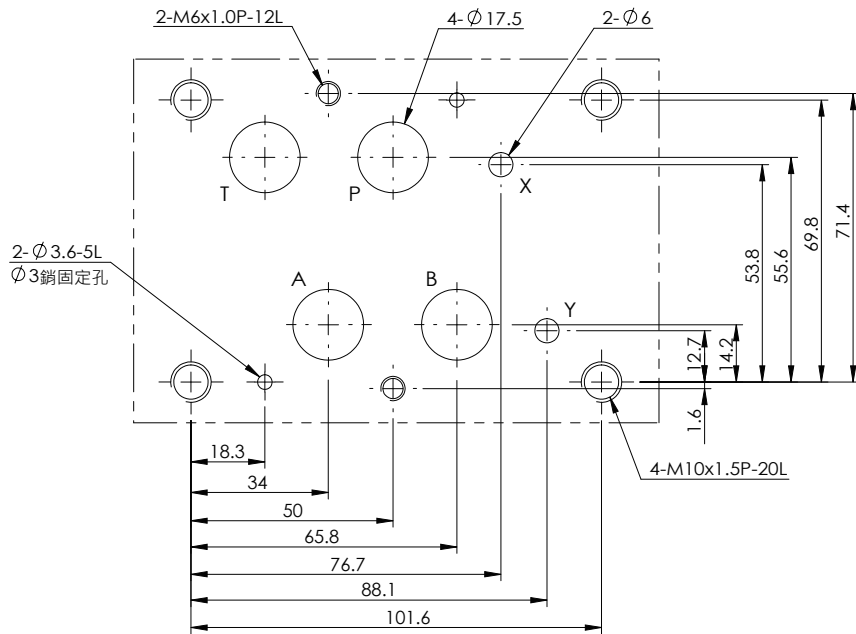

INSTALLATION DIMENSIONS

MC-02-1

MC-03-1

MC-03-2

安裝尺寸 INSTALLATION DIMENSIONS

MC-04-1

MC-04-2

單位 UNIT : mm

安裝尺寸 INSTALLATION DIMENSIONS

MC-04-3