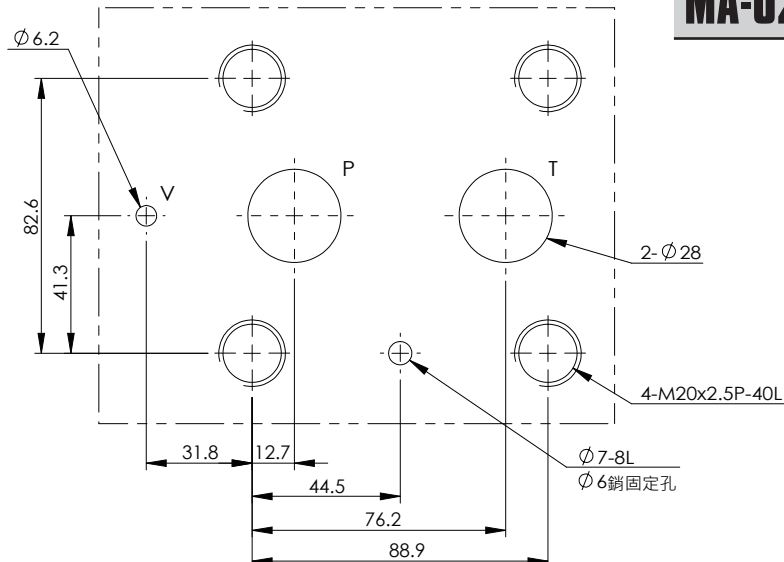

Sub-plate Installation Dimensions

單位 UNIT : mm

安裝尺寸

INSTALLATION DIMENSIONS

MA-01-1

MA-02-1

MA-02-2

MA-02-3

安裝尺寸

INSTALLATION DIMENSIONS

MA-03-1

MA-03-2

MA-03-3

單位 UNIT : mm

安裝尺寸

INSTALLATION DIMENSIONS

MC-01-1

MC-01-4

MC-01-2

MC-01-5

MC-01-3

MC-01-6

單位 UNIT : mm

安裝尺寸

安裝尺寸 INSTALLATION DIMENSIONS

MC-04-3