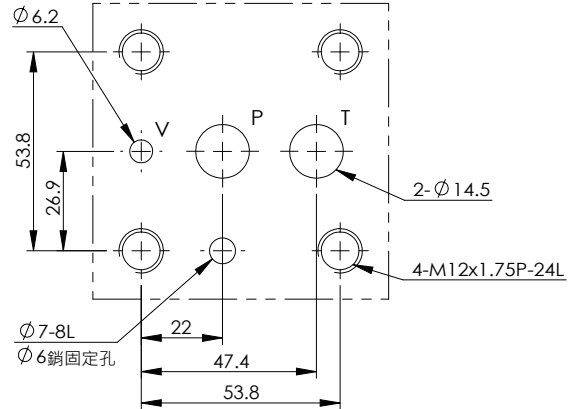

Sub-plate Installation Dimensions

單位 UNIT : mm

安裝尺寸

INSTALLATION DIMENSIONS

MA-01-1

MA-02-1

MA-02-2

MA-02-3

安裝尺寸

INSTALLATION DIMENSIONS

MA-03-1

MA-03-2

MA-03-3

單位 UNIT : mm

安裝尺寸

INSTALLATION DIMENSIONS

MC-01-1

MC-01-4

MC-01-2

MC-01-5

MC-01-3

MC-01-6

單位 UNIT : mm

安裝尺寸

安裝尺寸 INSTALLATION DIMENSIONS

MC-04-3