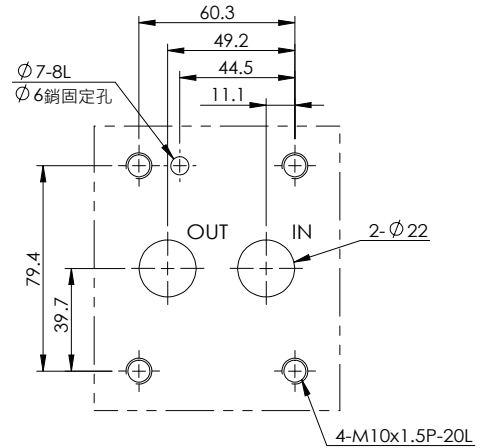

MB-01-3

單位 UNIT : mm

安裝尺寸

INSTALLATION DIMENSIONS

MB-02-1

MB-02-2

MB-02-3

安裝尺寸 INSTALLATION DIMENSIONS

MC-01-1

MC-01-4

MC-01-2

MC-01-5

MC-01-3

MC-01-6

單位 UNIT : mm

安裝尺寸

INSTALLATION DIMENSIONS

MC-02-1

MC-03-1

MC-03-2

安裝尺寸 INSTALLATION DIMENSIONS

MC-04-1

MC-04-2

單位 UNIT : mm

安裝尺寸 INSTALLATION DIMENSIONS

MC-04-3