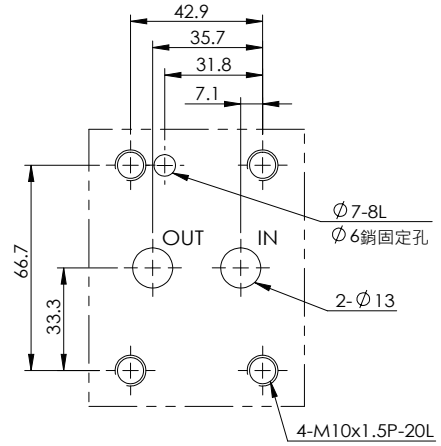

安裝尺寸 INSTALLATION DIMENSIONS

MA-06-1

MA-06-2

MA-06-3

安裝尺寸

INSTALLATION DIMENSIONS

MB-01-1

MB-01-2

MB-01-3

單位 UNIT : mm

安裝尺寸

INSTALLATION DIMENSIONS

MB-02-1

MB-02-2

MB-02-3

安裝尺寸 INSTALLATION DIMENSIONS

MC-01-1

MC-01-4

MC-01-2

MC-01-5

MC-01-3

MC-01-6

單位 UNIT : mm

安裝尺寸

INSTALLATION DIMENSIONS

MC-02-1

MC-03-1

MC-03-2

安裝尺寸 INSTALLATION DIMENSIONS

MC-04-1

MC-04-2

單位 UNIT : mm