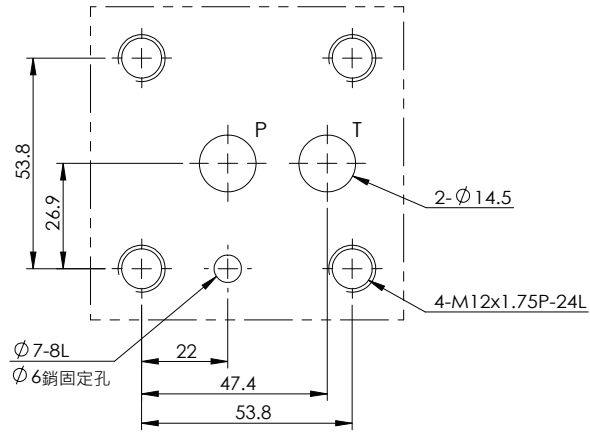

Sub-plate Installation Dimensions

單位 UNIT : mm

安裝尺寸

INSTALLATION DIMENSIONS

MA-01-1

MA-02-1

MA-02-2

MA-02-3

安裝尺寸

INSTALLATION DIMENSIONS

MA-03-1

MA-03-2

MA-03-3

單位 UNIT : mm

安裝尺寸

INSTALLATION DIMENSIONS

MC-01-1

MC-01-4

MC-01-2

MC-01-5

MC-01-3

MC-01-6

單位 UNIT : mm

安裝尺寸

安裝尺寸 INSTALLATION DIMENSIONS

MC-04-3