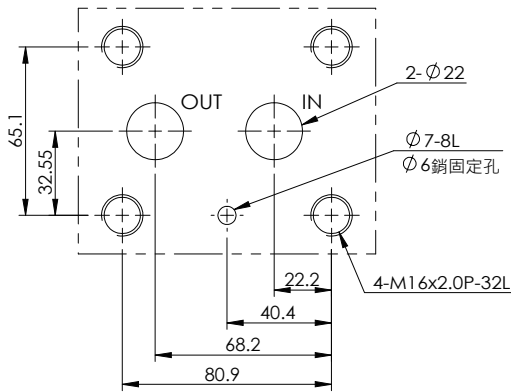

MB-01-3

單位 UNIT : mm

安裝尺寸

INSTALLATION DIMENSIONS

MB-02-1

MB-02-2

MB-02-3

安裝尺寸 INSTALLATION DIMENSIONS

MC-01-1

MC-01-4

MC-01-2

MC-01-5

MC-01-3

MC-01-6

單位 UNIT : mm

安裝尺寸

INSTALLATION DIMENSIONS

MC-02-1

MC-03-1

MC-03-2

安裝尺寸 INSTALLATION DIMENSIONS

MC-04-1

MC-04-2

單位 UNIT : mm

安裝尺寸 INSTALLATION DIMENSIONS

MC-04-3