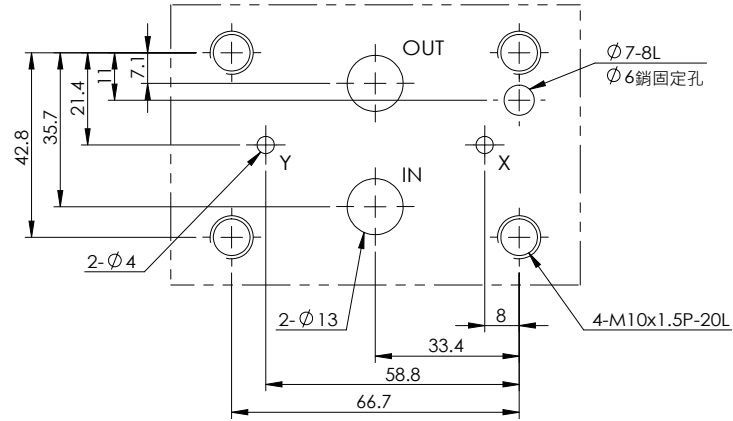

MA-04-1

MA-04-2

安裝尺寸

INSTALLATION DIMENSIONS

MA-05-1

MA-05-2

MA-05-3

單位 UNIT : mm

安裝尺寸 INSTALLATION DIMENSIONS

MA-06-1

MA-06-2

MA-06-3

安裝尺寸

INSTALLATION DIMENSIONS

MB-01-1

MB-01-2

MC-01-1

MC-01-4

MC-01-2

MC-01-5

MC-01-3

MC-01-6

單位 UNIT : mm

安裝尺寸

安裝尺寸 INSTALLATION DIMENSIONS

MC-04-3