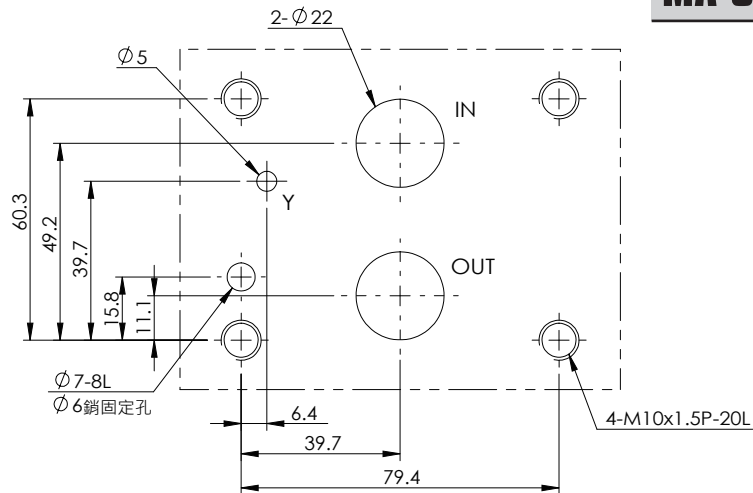

MA-04-1

MA-04-2

安裝尺寸

INSTALLATION DIMENSIONS

MA-05-1

MA-05-2

MA-05-3

單位 UNIT : mm

安裝尺寸 INSTALLATION DIMENSIONS

MA-06-1

MA-06-2

MA-06-3

安裝尺寸

INSTALLATION DIMENSIONS

MB-01-1

MB-01-2

MC-01-1

MC-01-4

MC-01-2

MC-01-5

MC-01-3

MC-01-6

單位 UNIT : mm

安裝尺寸

安裝尺寸 INSTALLATION DIMENSIONS

MC-04-3