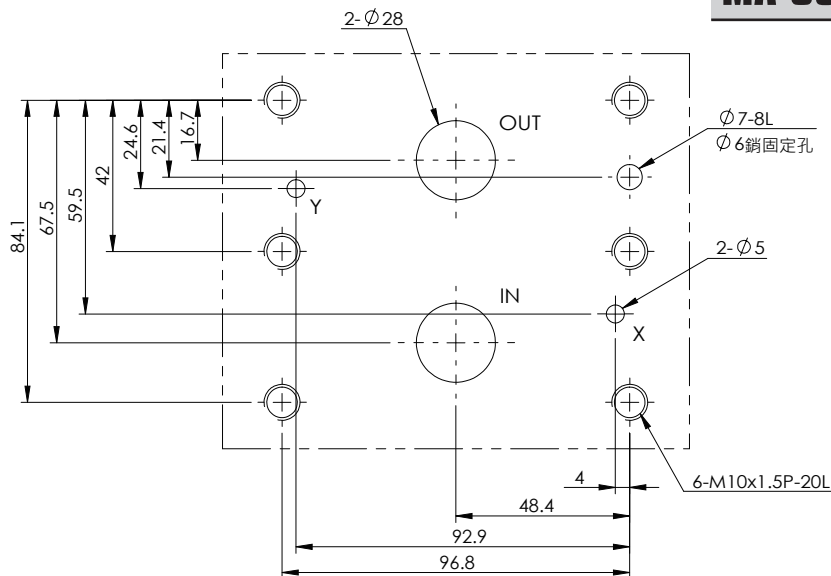

MA-04-1

MA-04-2

安裝尺寸

INSTALLATION DIMENSIONS

MA-05-1

MA-05-2

MA-05-3

單位 UNIT : mm

安裝尺寸 INSTALLATION DIMENSIONS

MA-06-1

MA-06-2

MA-06-3

安裝尺寸

INSTALLATION DIMENSIONS

MB-01-1

MB-01-2

MC-01-1

MC-01-4

MC-01-2

MC-01-5

MC-01-3

MC-01-6

單位 UNIT : mm

安裝尺寸

安裝尺寸 INSTALLATION DIMENSIONS

MC-04-3