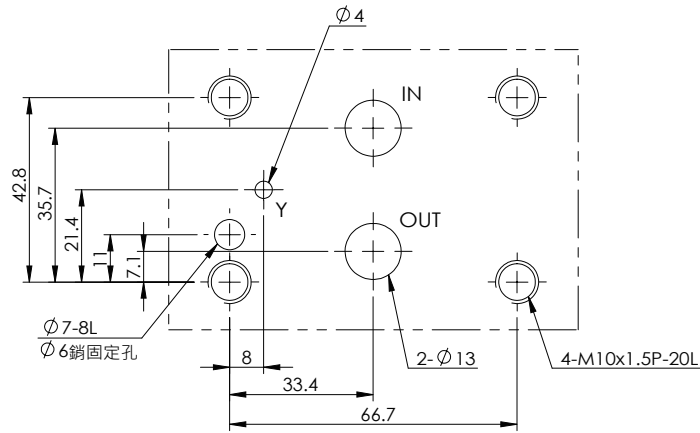

MA-04-1

MA-04-2

安裝尺寸

INSTALLATION DIMENSIONS

MA-05-1

MA-05-2

MA-05-3

單位 UNIT : mm

安裝尺寸 INSTALLATION DIMENSIONS

MA-06-1

MA-06-2

MA-06-3

安裝尺寸

INSTALLATION DIMENSIONS

MB-01-1

MB-01-2

MC-01-1

MC-01-4

MC-01-2

MC-01-5

MC-01-3

MC-01-6

單位 UNIT : mm

安裝尺寸