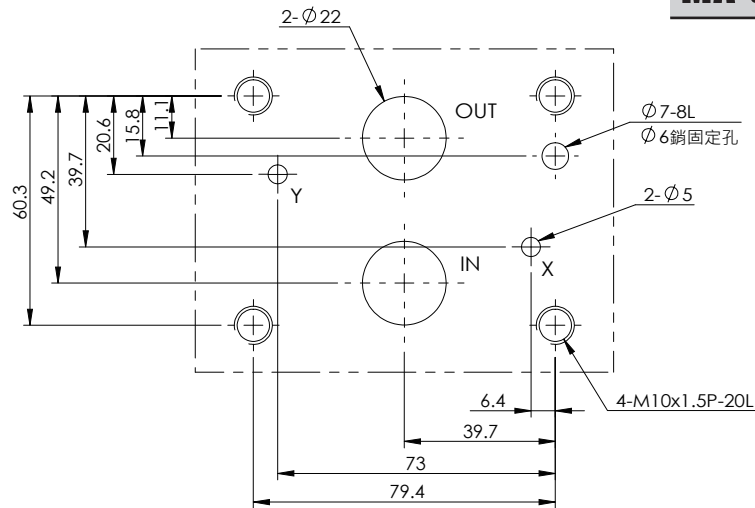

MA-04-1

MA-04-2

安裝尺寸

INSTALLATION DIMENSIONS

MA-05-1

MA-05-2

MA-05-3

單位 UNIT : mm

安裝尺寸 INSTALLATION DIMENSIONS

MA-06-1

MA-06-2

MA-06-3

安裝尺寸

INSTALLATION DIMENSIONS

MB-01-1

MB-01-2

MC-01-1

MC-01-4

MC-01-2

MC-01-5

MC-01-3

MC-01-6

單位 UNIT : mm

安裝尺寸

安裝尺寸 INSTALLATION DIMENSIONS

MC-04-3