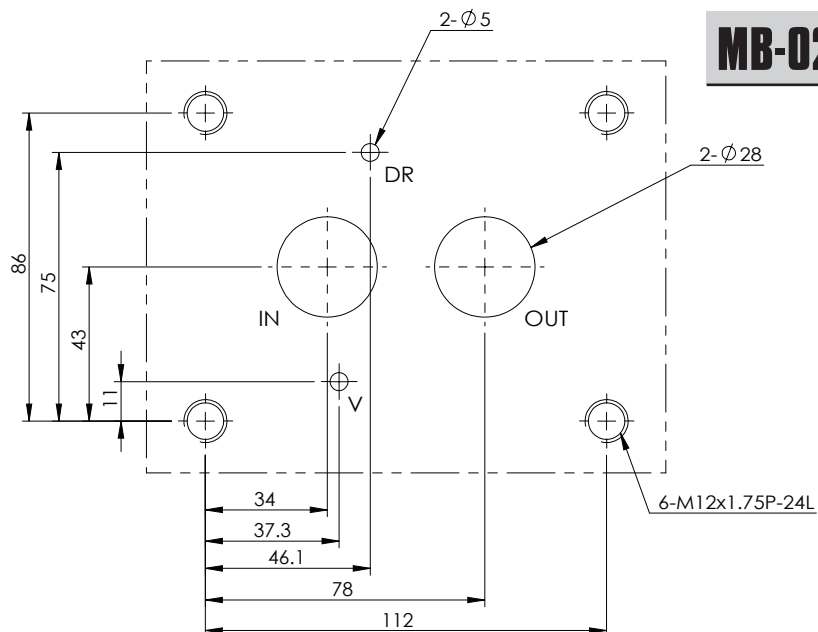

MB-01-3

單位 UNIT : mm

安裝尺寸

INSTALLATION DIMENSIONS

MB-02-1

MB-02-2

MB-02-3

安裝尺寸 INSTALLATION DIMENSIONS

MC-01-1

MC-01-4

MC-01-2

MC-01-5

MC-01-3

MC-01-6

單位 UNIT : mm

安裝尺寸

INSTALLATION DIMENSIONS

MC-02-1

MC-03-1

MC-03-2

安裝尺寸 INSTALLATION DIMENSIONS

MC-04-1

MC-04-2

單位 UNIT : mm

安裝尺寸 INSTALLATION DIMENSIONS

MC-04-3