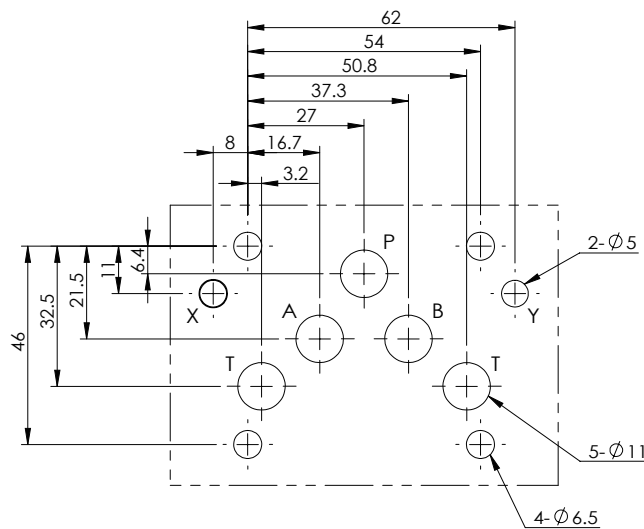

INSTALLATION DIMENSIONS

MC-02-1

MC-03-1

MC-03-2

安裝尺寸 INSTALLATION DIMENSIONS

MC-04-1

MC-04-2

單位 UNIT : mm

安裝尺寸 INSTALLATION DIMENSIONS

MC-04-3