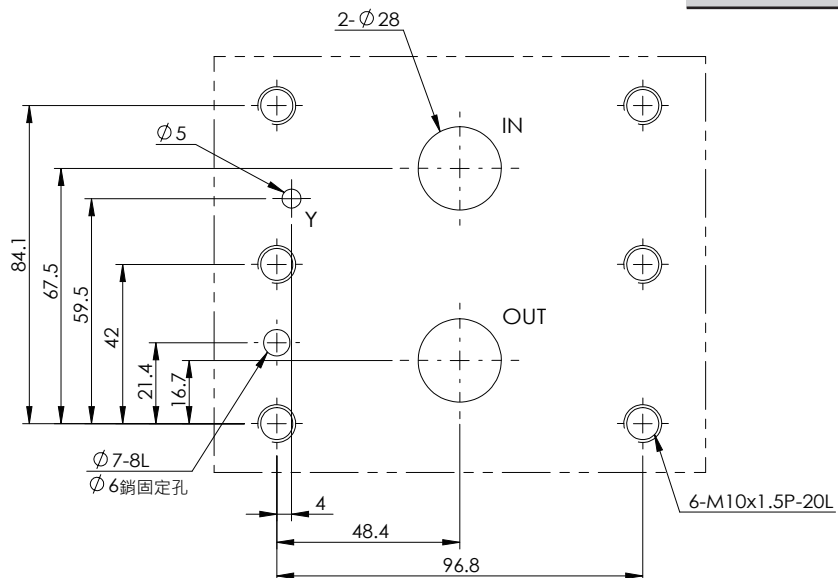

安裝尺寸 INSTALLATION DIMENSIONS

MA-06-1

MA-06-2

MA-06-3

安裝尺寸

INSTALLATION DIMENSIONS

MB-01-1

MB-01-2

MB-01-3

單位 UNIT : mm

安裝尺寸

INSTALLATION DIMENSIONS

MB-02-1

MB-02-2

MB-02-3

安裝尺寸 INSTALLATION DIMENSIONS

MC-01-1

MC-01-4

MC-01-2

MC-01-5

MC-01-3

MC-01-6

單位 UNIT : mm

安裝尺寸

安裝尺寸 INSTALLATION DIMENSIONS

MC-04-3