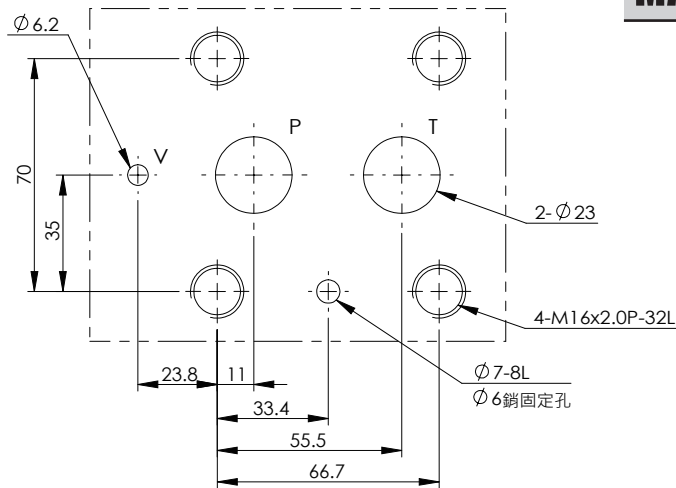

Sub-plate Installation Dimensions

單位 UNIT : mm

安裝尺寸

INSTALLATION DIMENSIONS

MA-01-1

MA-02-1

MA-02-2

MA-02-3

安裝尺寸

INSTALLATION DIMENSIONS

MA-03-1

MA-03-2

MA-03-3

單位 UNIT : mm

安裝尺寸

INSTALLATION DIMENSIONS

MC-01-1

MC-01-4

MC-01-2

MC-01-5

MC-01-3

MC-01-6

單位 UNIT : mm

安裝尺寸

安裝尺寸 INSTALLATION DIMENSIONS

MC-04-3