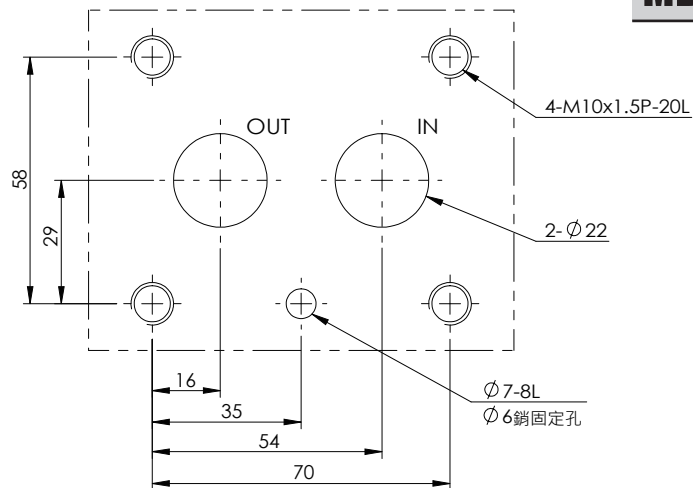

安裝尺寸 INSTALLATION DIMENSIONS

MA-06-1

MA-06-2

MA-06-3

安裝尺寸

INSTALLATION DIMENSIONS

MB-01-1

MB-01-2

MB-01-3

單位 UNIT : mm

安裝尺寸

INSTALLATION DIMENSIONS

MB-02-1

MB-02-2

MB-02-3

安裝尺寸 INSTALLATION DIMENSIONS

MC-01-1

MC-01-4

MC-01-2

MC-01-5

MC-01-3

MC-01-6

單位 UNIT : mm

安裝尺寸

安裝尺寸 INSTALLATION DIMENSIONS

MC-04-3