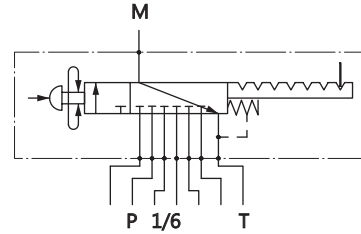

## Six Direction Valve

單位 UNIT : mm

### 安裝尺寸 INSTALLATION DIMENSIONS

閥類型符號 SYMBOL

型式 MODEL	口徑 PT
SVM6A	1/4"